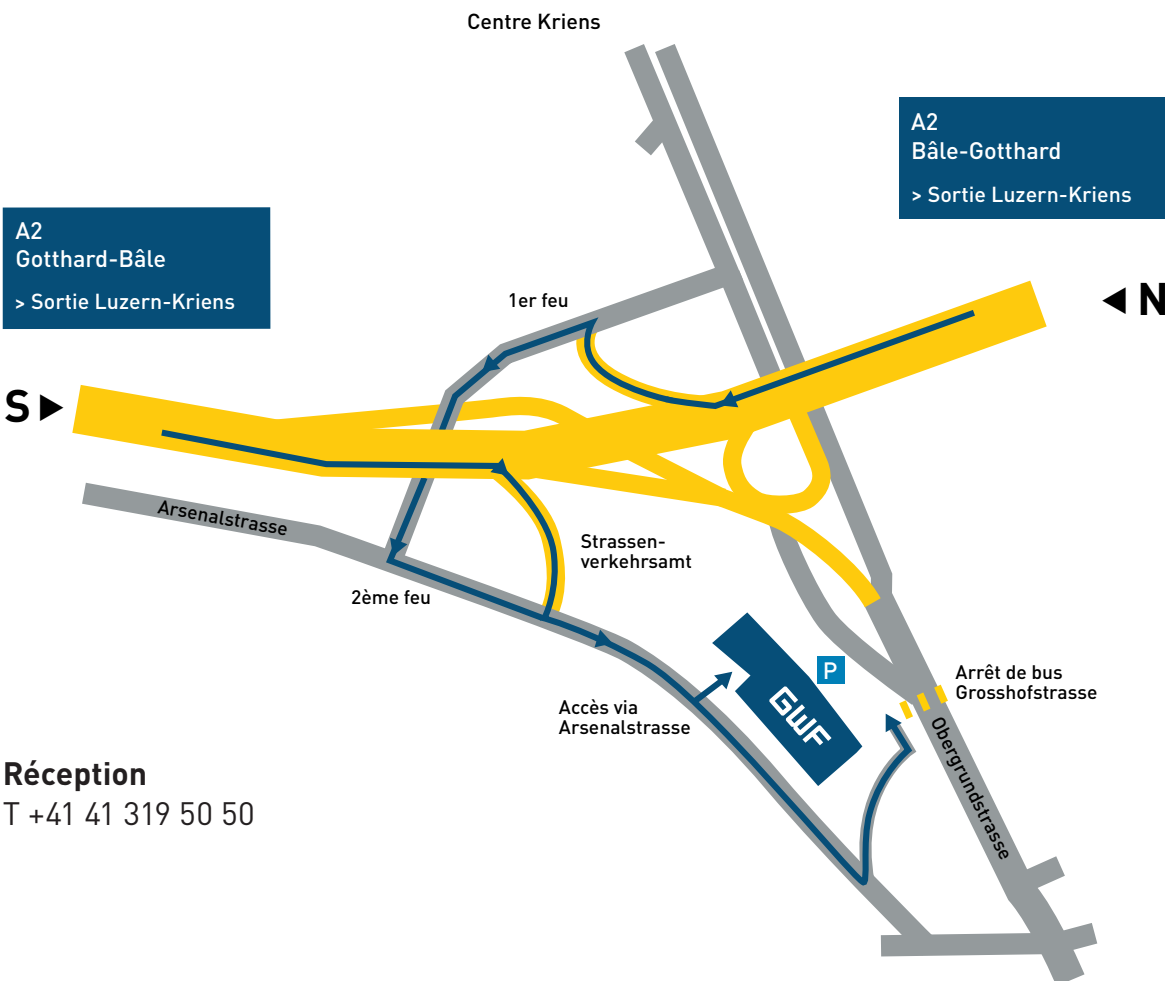

# Plan de situation

### En venant en voiture du nord

Sortie Luzern-Kriens, au 1er feu après la sortie d'autoroute, prendre à gauche direction «Allmend / Strassenverkehrsamt», au 2ème feu prendre de nouveau à gauche dans Arsenalstrasse. GWF est sur la gauche à env. 500 m

### Venant du sud

Sortie Luzern-Kriens, après la sortie prendre à gauche dans la Arsenalstrasse direction «Allmend / Strassenverkehrsamt». GWF est sur la gauche à env. 400 m

### Transport publics

De la gare de Lucerne avec le bus no 1 direction Kriens-Obernau, descendre à la station Grosshofstrasse (au niveau de la Brauerei Eichhof), prendre le passage souterrain

 Systèmes de mesure innovants pour des ressources de valeur