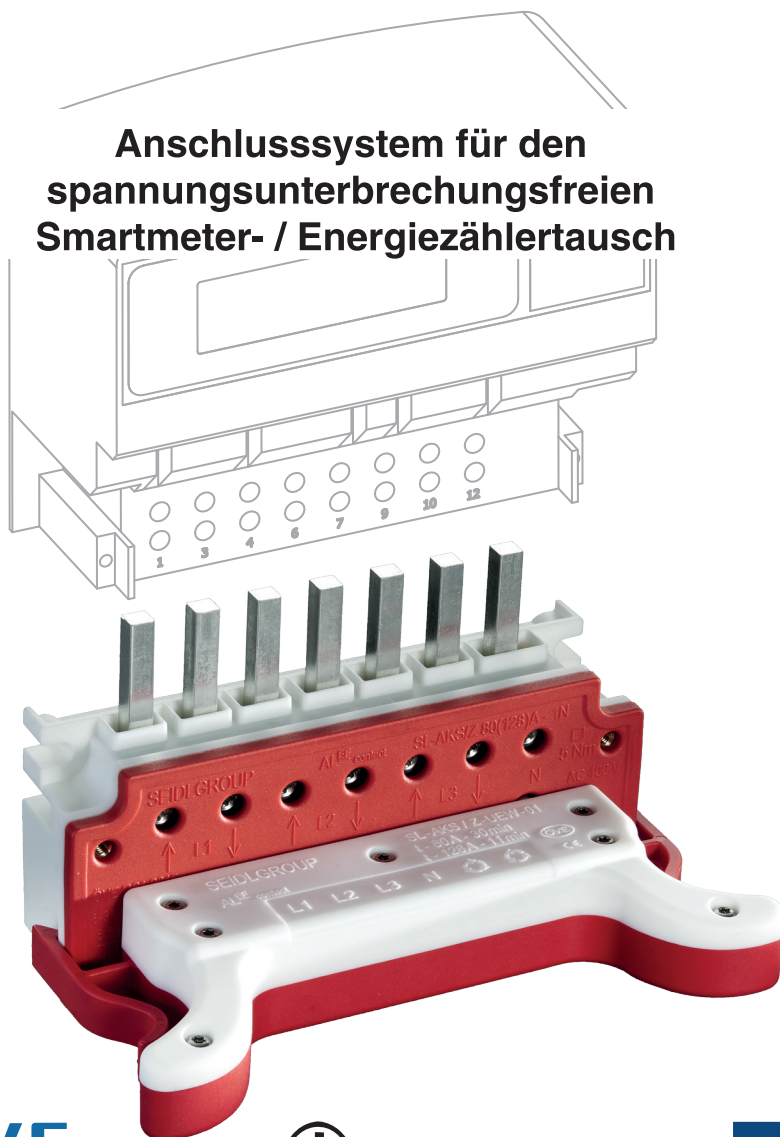

**Anschlussystem für den spannungsunterbrechungsfreien Smartmeter- / Energiezählertausch**

EN

zertifiziert nach folgenden Richtlinien:

ÖVE R21:2015	Zähleranschlussklemme
2014/35/EU	Niederspannungsrichtlinie LVD
2011/65/EU	RoHS II
IEC/EN 60998-2-1	Verbindungsmaterial für Niederspannungs-Stromkreise für Haushalt und ähnliche Zwecke
IEC 61545	Connecting devices - Devices for the connection of aluminium conductors in clamping units of any material and copper conductors in aluminium bodied clamping units