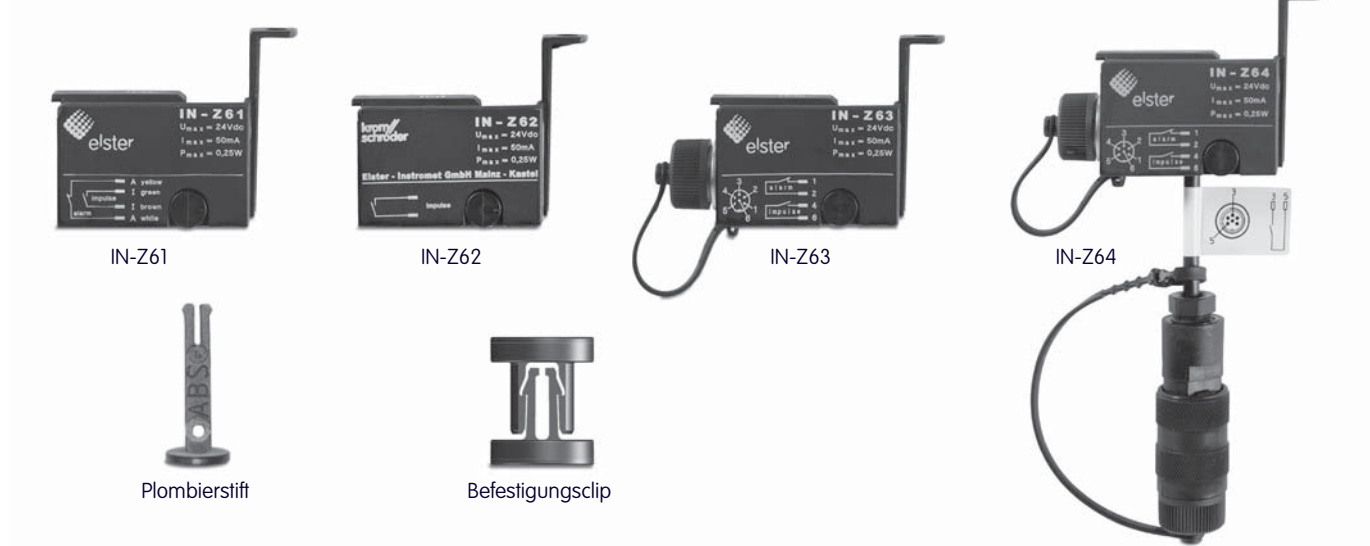

Funktionsweise: Ein Gebermagnet in der ersten oder zweiten angetriebenen Zahlenrolle des Zählwerks Z3/Z6 schaltet einen Reedkontakt im Impulsnehmer.

Ein zweiter Reedkontakt ermöglicht die Erkennung von magnetischen Manipulationsversuchen und Kabelbruch (nicht IN-Z62).

Anschluss über eine verplombbare Standard-Steckverbindung (nur IN-Z61).

Balgengaszähler BK-G2,5 bis BK-G100 mit dem Zählwerk Z3/Z6 können jederzeit ohne Verletzung der Eichplombe nachgerüstet werden.

Balgengaszähler BK-G40 und größer sind serienmäßig mit dem IN-Z61 ausgerüstet.

Befestigung am Zählwerk mit Befestigungsclip.

Hauptmerkmale

- Einsetzbar für alle Elster Balgengaszähler mit Impulsausgang
- Nachrüstbar (auf Anfrage)
- Montage ohne Beeinträchtigung der Eichgültigkeit
- Manipulationskontakt (siehe Ausführungen)

Ausführungsvarianten der Impulsnehmer

Kontaktbelegung der Impulsnehmer

IN-Z61		Steckverbindung: Standard Modular Plug 6/4 nach FCC Teil 68
IN-Z62		Kabeldurchführung, Klemmverbindung über 2 Lüsterklemmen im Gehäuse
IN-Z63		Kontaktbelegung Steckverbinder: Flanschstecker Binder Serie 423 oder 723
IN-Z64		Kontaktbelegung Steckverbinder 1: Flanschstecker Binder Serie 423
		Steckverbinder 2: Kabelstecker Binder Serie 723
IN-Z65		Kabeldurchführung Kabelausgang